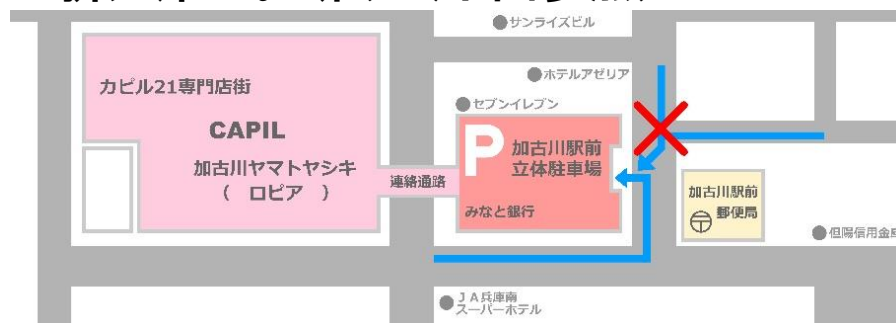

加古川駅前立体駐車場 混雑についてのお願い

日頃より、加古川駅前立体駐車場をご利用いただき、誠にありがとうございます。

令和5年10月初旬、加古川ヤマトヤシキ地階に食品スーパー「食生活♥♥ロピア」がオープンいたします。

当駐車場においては、オープン以降、混雑し満車が続く恐れがあるため、下記のとおり入庫について制限を設けさせていただきますので、何卒ご理解とご協力を賜りますようお願い申し上げます。

記

★満車になった場合

- ①入庫をお断りする場合があります。
- ②入庫の順番待ちはできません。
  (他の駐車場をご利用ください。)

★入庫について

◎右折入庫のお断り（下図参照）

※左折入庫のみ。

しばらくの間は、北及び東側道路からの右折入庫はできません。

以上